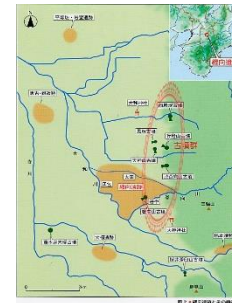

出席者数
31.3名/回

- 医学・スポーツ分野
- ・ 医療関係講演
 - ・ スポーツ関連

- 機械・建築工学分野
- ・ 機械製品の紹介
 - ・ 耐震力学等の説明

- 歴史分野
- ・ 日本史・世界史講演
 - ・ 史跡紹介

(社)蔵前工業会 関西午餐会主催

歯の健康を守る
新しい科学

中林 宣男 (工学博士)

(東工大34学・39博)

東医歯大名誉教授・日本歯科大学客員教授

(社)中央電気倶楽部317号室

2005年6月7日

蔵前午餐会
講演

平成27年7月7日(火)

航空機の安全と事故調査

蔵前工業会理事・事務局長
本房 文雄(S43電子)

邪馬台国と
纏向遺跡