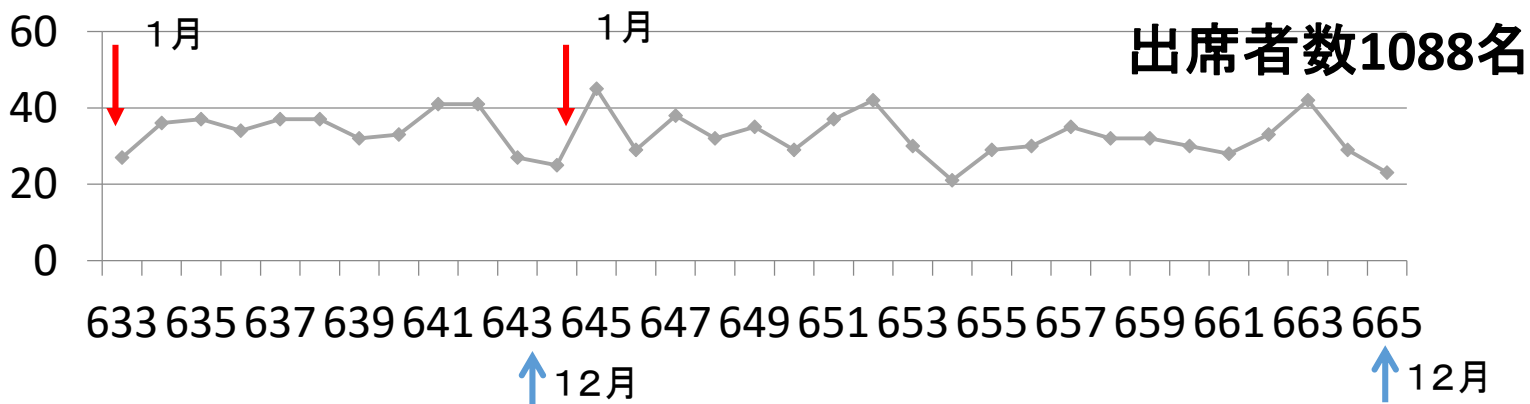

合計:55

理系題材の減少が目立つ
午餐会行事と見学会の
割合が増加

午餐会No.655～No.698

- 理系題材
- 文系題材
- 午餐会行事
- 見学会

合計:44

歳前午餐会行事出席者数の3期間の変化

1月、12月は出席者が少ない

蔵前午餐会講演・行事出席者数の動向