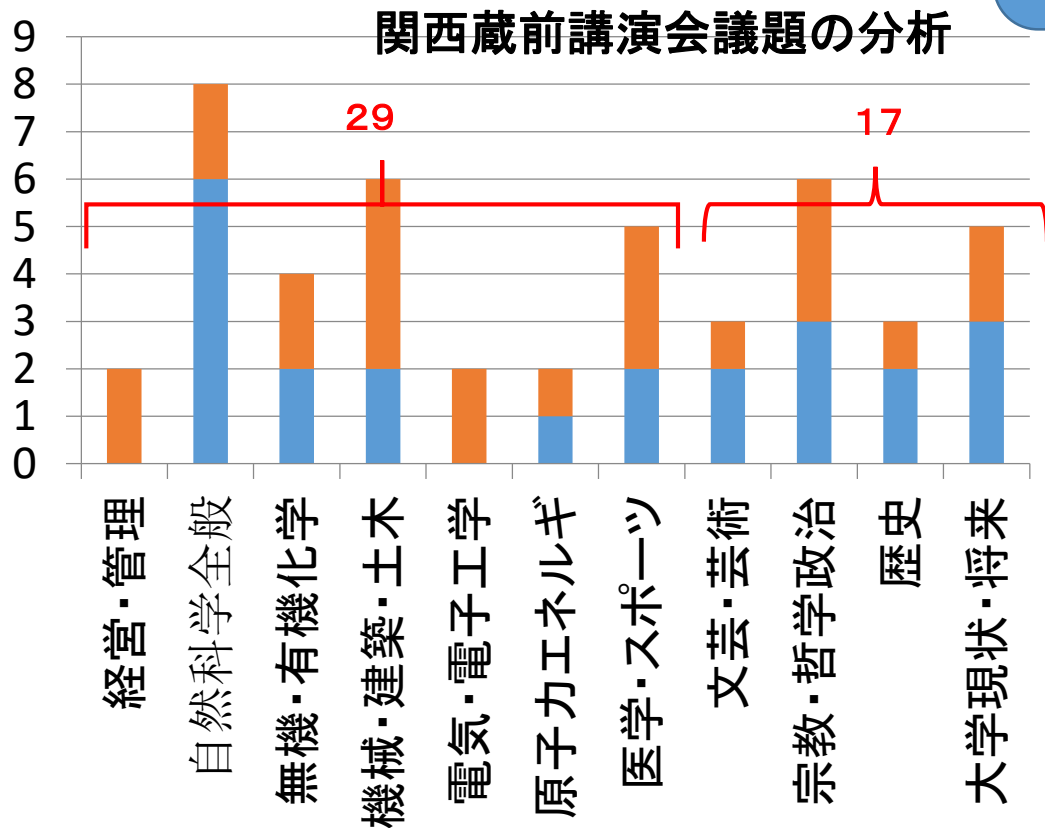

懇話会の風景

- ・ 数年後には退職して、火曜日開催の午餐会に参加することが想定される
- ・ むしろ、午餐会常連が懇話会時々参加して発表している
- ・ 午餐会予備軍のようでもある

関西蔵前午餐会の 関西懇話会との比較

発表者の年齢が
懇話会の方がバランスが良い

午餐会発表者卒業年代別内訳

- S10/S20年代
- S30年代
- S40年代
- S50年代
- 平成年代
- 外部発表者

懇話会講演者卒業年代別比率

リンク

- ・ 蔵前工業会が主催する関西地区での事業
- ・ 関西5支部が協力する
- ・ 一般人の入場が可能な公益活動
- ・ 最初に蔵前工業会と東工大の近況報告
- ・ 次に講演
 1. 学内研究者による講演
 2. 学外の話題性のある研究についての講演
- ・ 講演会は入場無料 懇親会は有料で誰でも参加

- ・ 10回(1997年)～13回(2000年)は3月に開催されていたが14回(2001年)より4月に
- ・ 会場も新ワシントンH、Hグランビア、リッツ・カールトンと変わっていたが、16回(2003年)から中央電気倶楽部に定着した
- ・ 毎回200人前後の入場者がある
- ・ 懇親会は蔵前工業会の会員が主体ではあるが、費用を払えば参加可能
- ・ 講演者との交流ができるのが楽しみ

関西蔵前講演会出席者記念撮影

関西蔵前午餐会と講演会の比較

関西蔵前講演会は
理工系大学の一般者向け講演
であるが
文藝、哲学、歴史の話題が37%

↓
午餐会の演題は
文系の話題が58%

- No.10～N0.19
- No.20～N0.29

午餐会工場見学

関西五支部が協力する その他の催し

東工大・一橋大合同移動講座