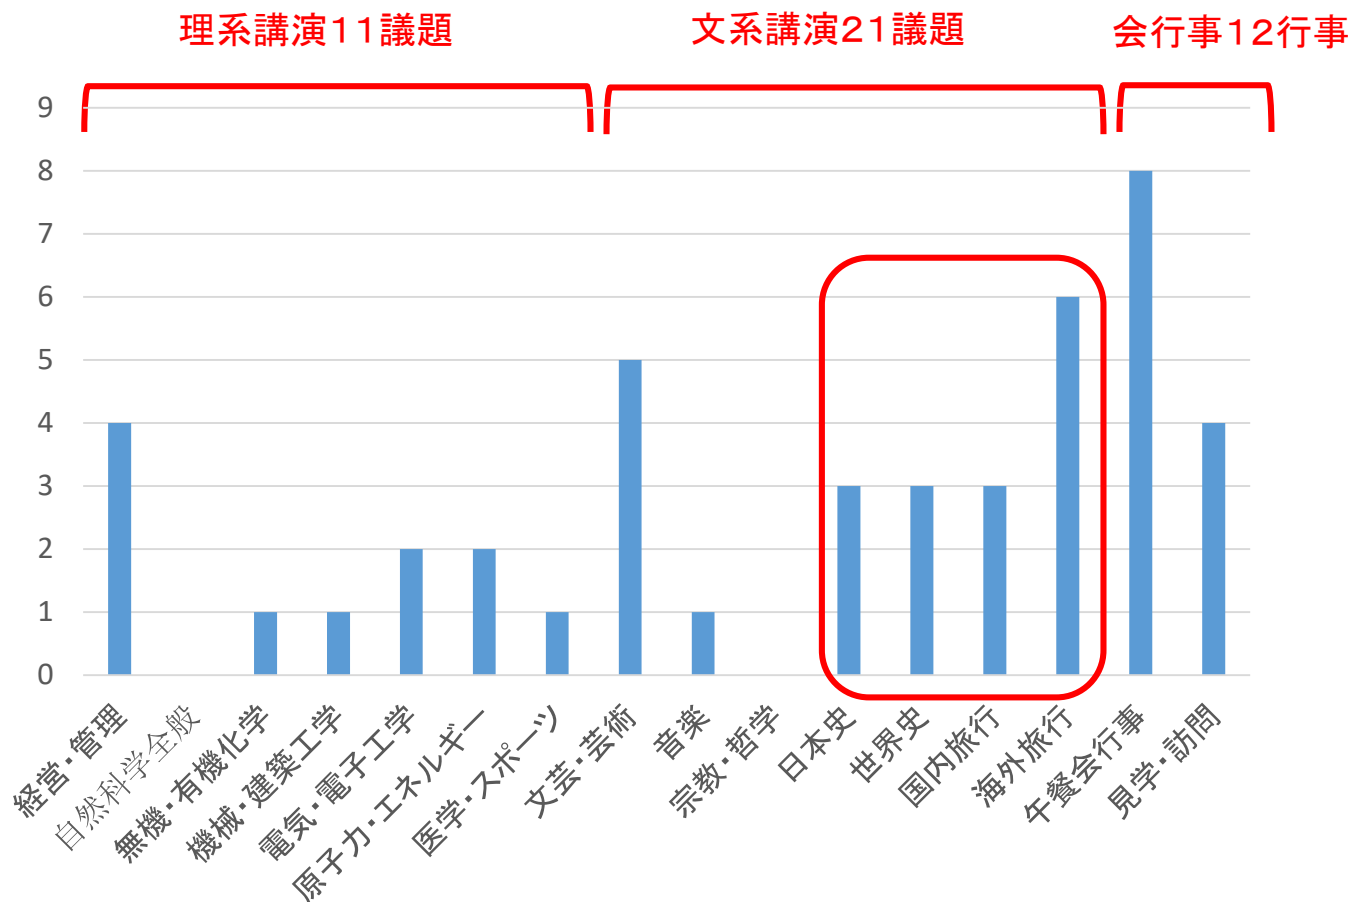

工場見学、史跡訪問等は当時は燕友会の行事であった

蔵前午餐会行事内容の分類

Contents
トップ
講演会
午餐会
燕友会
懇話会
見学会
支部交流会
ゴルフ会
俳句同好会
テニス同好会
ハイキング
囲碁将棋同好会
リンク

理系の講演は減少し
 燕友会の工場見学、史跡訪問がご参会に編入されたので
 午餐会の行事が増加した

蔵前午餐会行事内容の分類

Contents
トップ
講演会
午餐会
燕友会
懇話会
見学会
支部交流会
ゴルフ会
俳句同好会
テニス同好会
ハイキング
囲碁将棋同好会
リンク