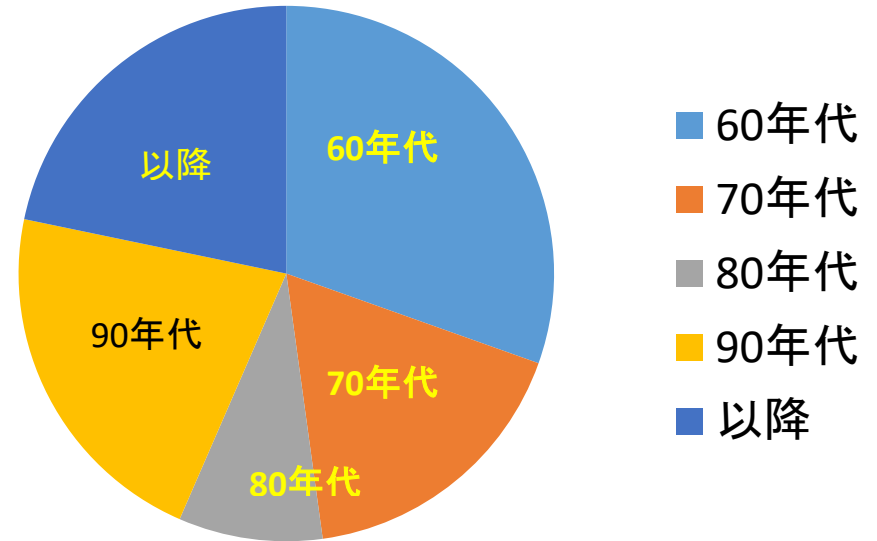

平成21年2月3日
池田幸重郎
(39年卒 化工)

講演種目別観客動員数の金・銀・銅メダル

歳前午餐会分野別総出席者数のベスト3 (年末年始の行事と工場、史跡見学は除く)

金メダル

銀メダル

銅メダル

総出席者数
631名

歴史関連講演

総出席者数
591名

旅行関連講演

総出席者数
304名

文藝・芸術関連講演

Contents
トップ
講演会
午餐会
燕友会
懇話会
見学会
支部交流会
ゴルフ会
俳句同好会
テニス同好会
ハイキング
囲碁将棋同好会
リンク

関西五支部活動の一つ 関西懇話会の状況

- ・ 関西蔵前懇話会は鶴田隆雄氏中心になって立ち上げた会
- ・ 2月、6月、9月、11月の年4回西日本センターで開催される
- ・ 参加資格は蔵前工業会関係者のみ
- ・ 現役である若手が対象であるので開催は夕方から
- ・ 参加費用は500円
- ・ 少人数の参加なので突っ込んだ討議ができる

懇話会の風景

- ・ 数年後には退職して、火曜日開催の午餐会に参加することが想定される
- ・ むしろ、午餐会常連が懇話会時々参加して発表している
- ・ 午餐会予備軍のようでもある

関西蔵前午餐会の 関西懇話会との比較

発表者の年齢が
懇話会の方がバランスが良い

午餐会発表者卒業年代別内訳

- S10/S20年代
- S30年代
- S40年代
- S50年代
- 平成年代
- 外部発表者

懇話会講演者卒業年代別比率