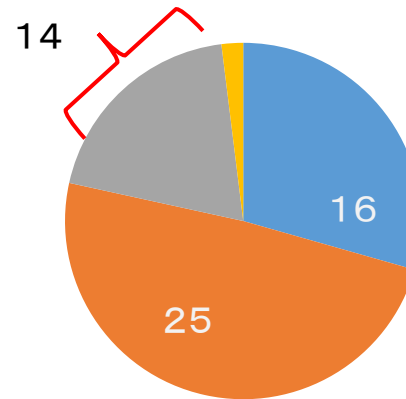

工場見学、史跡訪問等は当時は燕友会の行事であった

蔵前午餐会行事内容の分類

Contents
トップ
講演会
午餐会
燕友会
懇話会
見学会
支部交流会
ゴルフ会
俳句同好会
テニス同好会
ハイキング
囲碁将棋同好会
リンク

理系の講演は減少し
 燕友会の工場見学、史跡訪問がご参会に編入されたので
 午餐会の行事が増加した

蔵前午餐会行事内容の分類

Contents
トップ
講演会
午餐会
燕友会
懇話会
見学会
支部交流会
ゴルフ会
俳句同好会
テニス同好会
ハイキング
囲碁将棋同好会
リンク

最近は歴史と旅行に偏ってきている

蔵前午餐会行事内容の3期間の演題数合計

蔵前午餐会講演・行事内容の分類

午餐会No.548～No.599

- 理系題材
- 文系題材
- 午餐会行事
- 見学会

合計:52

午餐会No.600～No.654

- 理系題材
- 文系題材
- 午餐会行事
- 見学会

合計:55

理系題材の減少が目立つ
午餐会行事と見学会の
割合が増加

午餐会No.655～No.698

- 理系題材
- 文系題材
- 午餐会行事
- 見学会

合計:44

歳前午餐会行事出席者数の3期間の変化

1月、12月は出席者が少ない

蔵前午餐会講演・行事出席者数の動向

出席者数

■ 理系部門 ■ 文系部門 ■ 午餐会行事 ■ 見学・訪問

午餐会600～654

文系部門講演への出席者数比率が増加
理系部門講演への出席者数比率は減少
行事、見学・訪問への出席者数比率は
変わらず

出席者数

■ 理系部門 ■ 文系部門 ■ 午餐会行事 ■ 見学・訪問

午餐会655～698

講演者個人別オリンピック金・銀・銅メダル