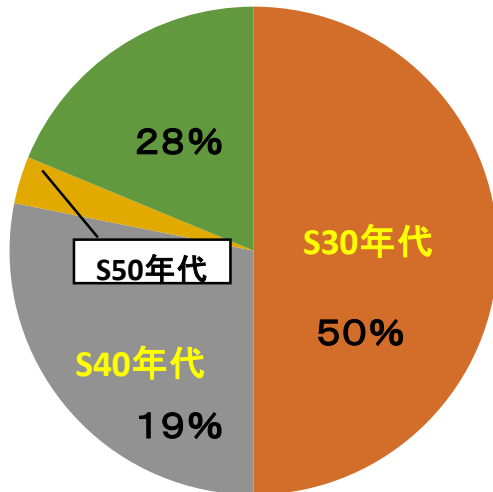

平成21年2月3日
池田幸重郎
(39年卒 化工)

講演種目別観客動員数の金・銀・銅メダル

歳前午餐会分野別総出席者数のベスト3 (年末年始の行事と工場、史跡見学は除く)

金メダル

銀メダル

銅メダル

総出席者数
631名

歴史関連講演

総出席者数
591名

旅行関連講演

総出席者数
304名

文藝・芸術関連講演

Contents
トップ
講演会
午餐会
燕友会
懇話会
見学会
支部交流会
ゴルフ会
俳句同好会
テニス同好会
ハイキング
囲碁将棋同好会
リンク

関西五支部活動の一つ 関西懇話会の状況

- ・ 関西蔵前懇話会は鶴田隆雄氏中心になって立ち上げた会
- ・ 2月、6月、9月、11月の年4回西日本センターで開催される
- ・ 参加資格は蔵前工業会関係者のみ
- ・ 現役である若手が対象であるので開催は夕方から
- ・ 参加費用は500円
- ・ 少人数の参加なので突っ込んだ討議ができる

懇話会の風景

- ・ 数年後には退職して、火曜日開催の午餐会に参加することが想定される
- ・ むしろ、午餐会常連が懇話会時々参加して発表している
- ・ 午餐会予備軍のようでもある

関西蔵前午餐会の 関西懇話会との比較

発表者の年齢が
懇話会の方がバランスが良い

午餐会発表者卒業年代別内訳

- S10/S20年代
- S30年代
- S40年代
- S50年代
- 平成年代
- 外部発表者

懇話会講演者卒業年代別比率