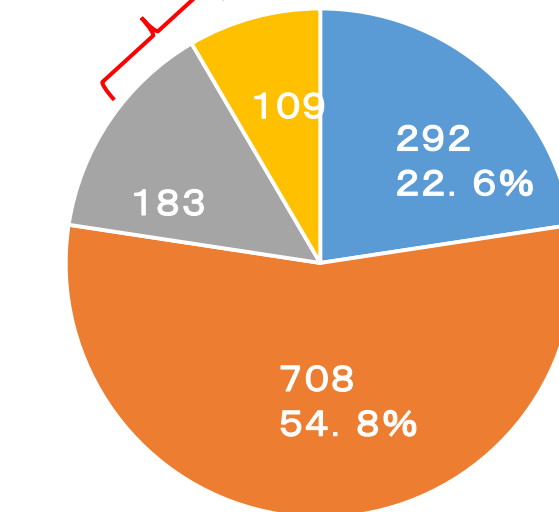

合計:55

理系題材の減少が目立つ
午餐会行事と見学会の
割合が増加

午餐会No.655～No.698

- 理系題材
- 文系題材
- 午餐会行事
- 見学会

合計:44

歳前午餐会行事出席者数の3期間の変化

1月、12月は出席者が少ない

蔵前午餐会講演・行事出席者数の動向

出席者数

■ 理系部門 ■ 文系部門 ■ 午餐会行事 ■ 見学・訪問

午餐会600～654

文系部門講演への出席者数比率が増加
理系部門講演への出席者数比率は減少
行事、見学・訪問への出席者数比率は
変わらず

出席者数

■ 理系部門 ■ 文系部門 ■ 午餐会行事 ■ 見学・訪問

午餐会655～698

講演者個人別オリンピック金・銀・銅メダル

蔵前午餐会行事出席者数のベスト3

金メダル

銀メダル

銅メダル

出席者数
46名

674回 H26/10
「神鋼高砂工場見学」
「官兵衛歴史館と姫路城」

出席者数
45名

645回 H24/2
「ペイン・クリニックと緩和医療」
古谷幸雄氏(外部)