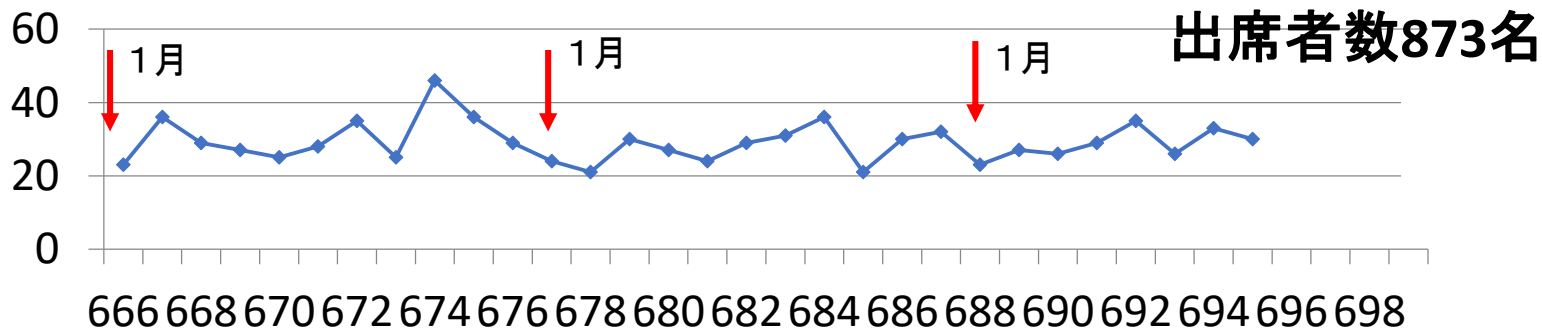

合計:55

理系題材の減少が目立つ
午餐会行事と見学会の
割合が増加

午餐会No.655～No.698

- 理系題材
- 文系題材
- 午餐会行事
- 見学会

合計:44

歳前午餐会行事出席者数の3期間の変化

1月、12月は出席者が少ない

蔵前午餐会講演・行事出席者数の動向