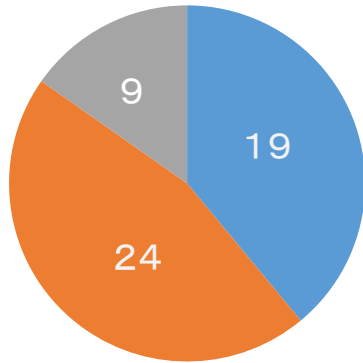

工場見学、史跡訪問等は当時は燕友会の行事であった

蔵前午餐会行事内容の分類

Contents
トップ
講演会
午餐会
燕友会
懇話会
見学会
支部交流会
ゴルフ会
俳句同好会
テニス同好会
ハイキング
囲碁将棋同好会
リンク

理系の講演は減少し
 燕友会の工場見学、史跡訪問がご参会に編入されたので
 午餐会の行事が増加した

蔵前午餐会行事内容の分類

Contents
トップ
講演会
午餐会
燕友会
懇話会
見学会
支部交流会
ゴルフ会
俳句同好会
テニス同好会
ハイキング
囲碁将棋同好会
リンク

最近は歴史と旅行に偏ってきている

蔵前午餐会行事内容の3期間の演題数合計

蔵前午餐会講演・行事内容の分類

午餐会No.548～No.599

- 理系題材
- 文系題材
- 午餐会行事
- 見学会

合計:52

午餐会No.600～No.654

- 理系題材
- 文系題材
- 午餐会行事
- 見学会

合計:55

理系題材の減少が目立つ
午餐会行事と見学会の
割合が増加

午餐会No.655～No.698

- 理系題材
- 文系題材
- 午餐会行事
- 見学会

合計:44

歳前午餐会行事出席者数の3期間の変化

1月、12月は出席者が少ない

蔵前午餐会講演・行事出席者数の動向