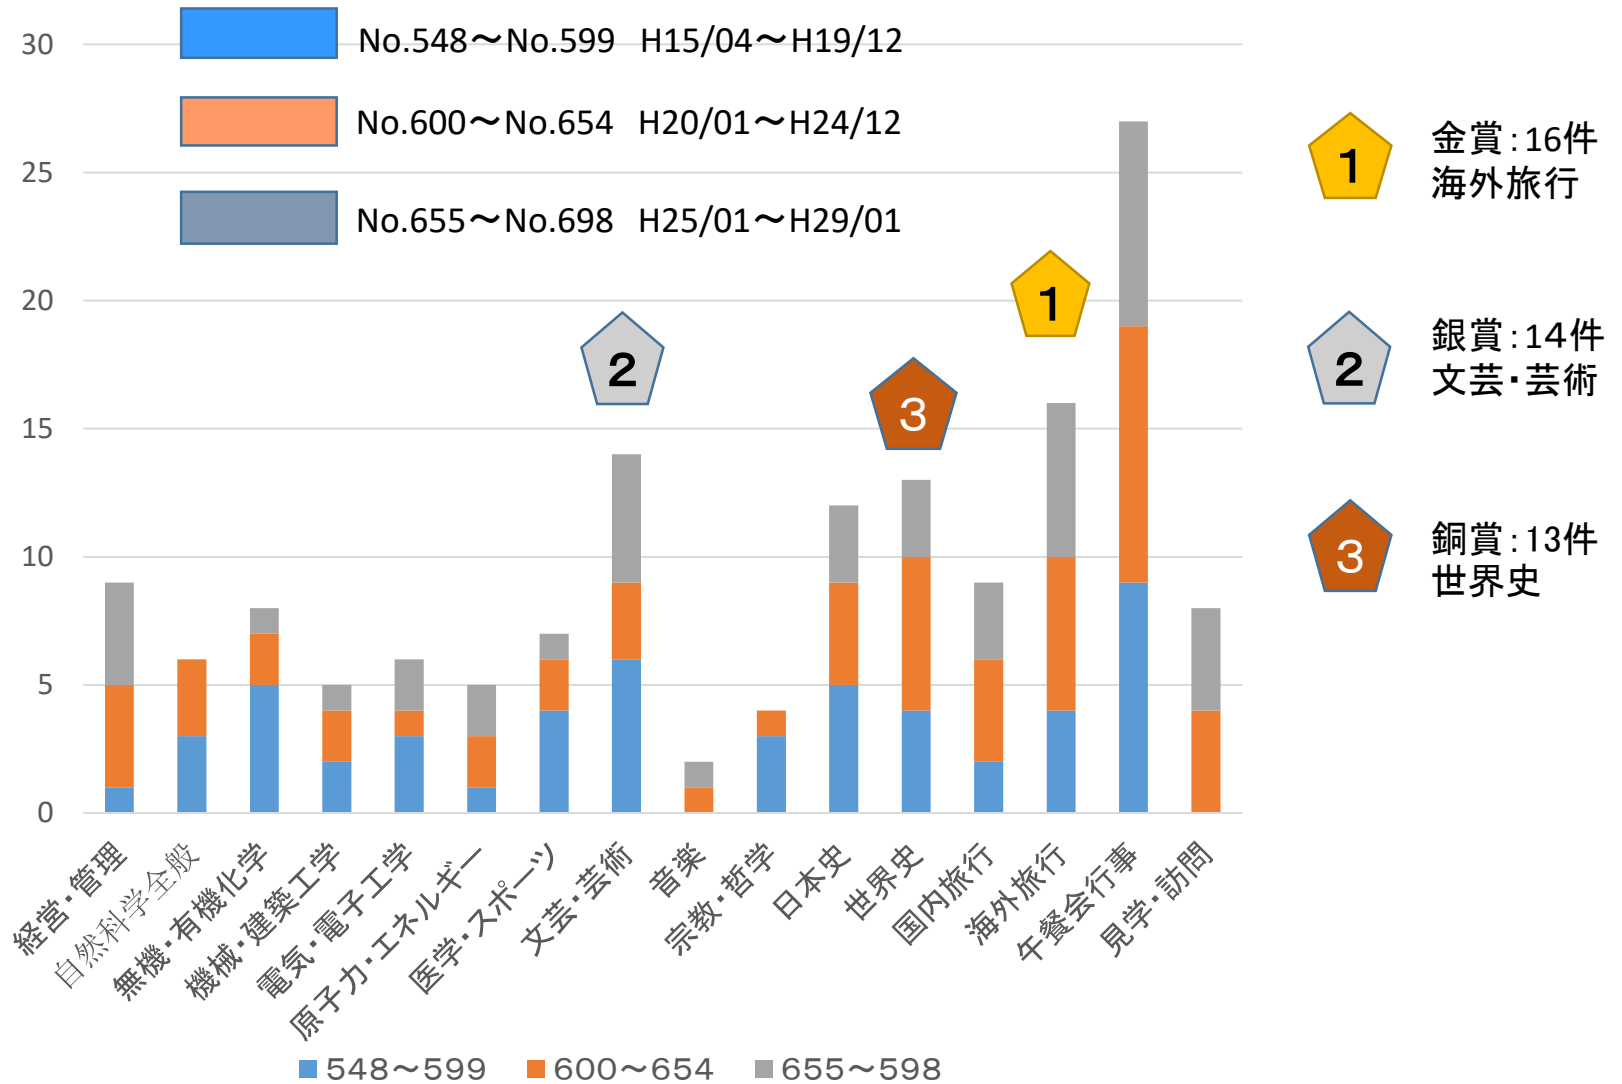

蔵前午餐会行事内容の3期間の演題数合計