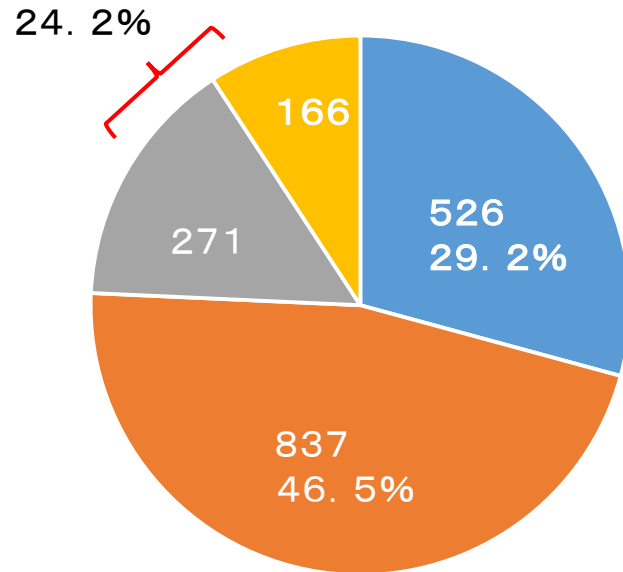

最近は歴史と旅行に偏ってきている

蔵前午餐会行事内容の3期間の演題数合計

蔵前午餐会講演・行事内容の分類

午餐会No.548～No.599

- 理系題材
- 文系題材
- 午餐会行事
- 見学会

合計:52

午餐会No.600～No.654

- 理系題材
- 文系題材
- 午餐会行事
- 見学会

合計:55

理系題材の減少が目立つ
午餐会行事と見学会の
割合が増加

午餐会No.655～No.698

- 理系題材
- 文系題材
- 午餐会行事
- 見学会

合計:44

歳前午餐会行事出席者数の3期間の変化

1月、12月は出席者が少ない

蔵前午餐会講演・行事出席者数の動向

出席者数

■ 理系部門 ■ 文系部門 ■ 午餐会行事 ■ 見学・訪問

午餐会600～654

文系部門講演への出席者数比率が増加
理系部門講演への出席者数比率は減少
行事、見学・訪問への出席者数比率は
変わらず

出席者数

■ 理系部門 ■ 文系部門 ■ 午餐会行事 ■ 見学・訪問

午餐会655～698

講演者個人別オリンピック金・銀・銅メダル