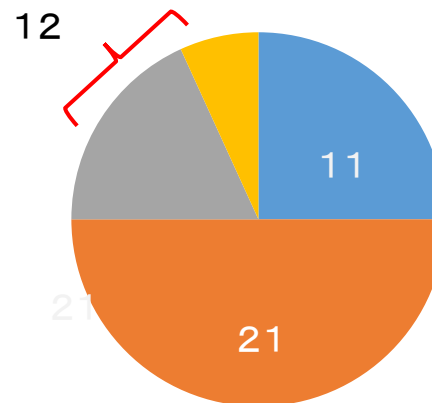

工場見学、史跡訪問等は当時は燕友会の行事であった

蔵前午餐会行事内容の分類

Contents
トップ
講演会
午餐会
燕友会
懇話会
見学会
支部交流会
ゴルフ会
俳句同好会
テニス同好会
ハイキング
囲碁将棋同好会
リンク

理系の講演は減少し
 燕友会の工場見学、史跡訪問がご参会に編入されたので
 午餐会の行事が増加した

蔵前午餐会行事内容の分類

Contents
トップ
講演会
午餐会
燕友会
懇話会
見学会
支部交流会
ゴルフ会
俳句同好会
テニス同好会
ハイキング
囲碁将棋同好会
リンク

最近は歴史と旅行に偏ってきている

蔵前午餐会行事内容の3期間の演題数合計

蔵前午餐会講演・行事内容の分類

午餐会No.548～No.599

- 理系題材
- 文系題材
- 午餐会行事
- 見学会

合計:52

午餐会No.600～No.654

- 理系題材
- 文系題材
- 午餐会行事
- 見学会

合計:55

理系題材の減少が目立つ
午餐会行事と見学会の
割合が増加

午餐会No.655～No.698

- 理系題材
- 文系題材
- 午餐会行事
- 見学会

合計:44

歳前午餐会行事出席者数の3期間の変化

1月、12月は出席者が少ない

蔵前午餐会講演・行事出席者数の動向

出席者数

■ 理系部門 ■ 文系部門 ■ 午餐会行事 ■ 見学・訪問

午餐会600～654

文系部門講演への出席者数比率が増加
理系部門講演への出席者数比率は減少
行事、見学・訪問への出席者数比率は
変わらず

出席者数

■ 理系部門 ■ 文系部門 ■ 午餐会行事 ■ 見学・訪問

午餐会655～698

講演者個人別オリンピック金・銀・銅メダル