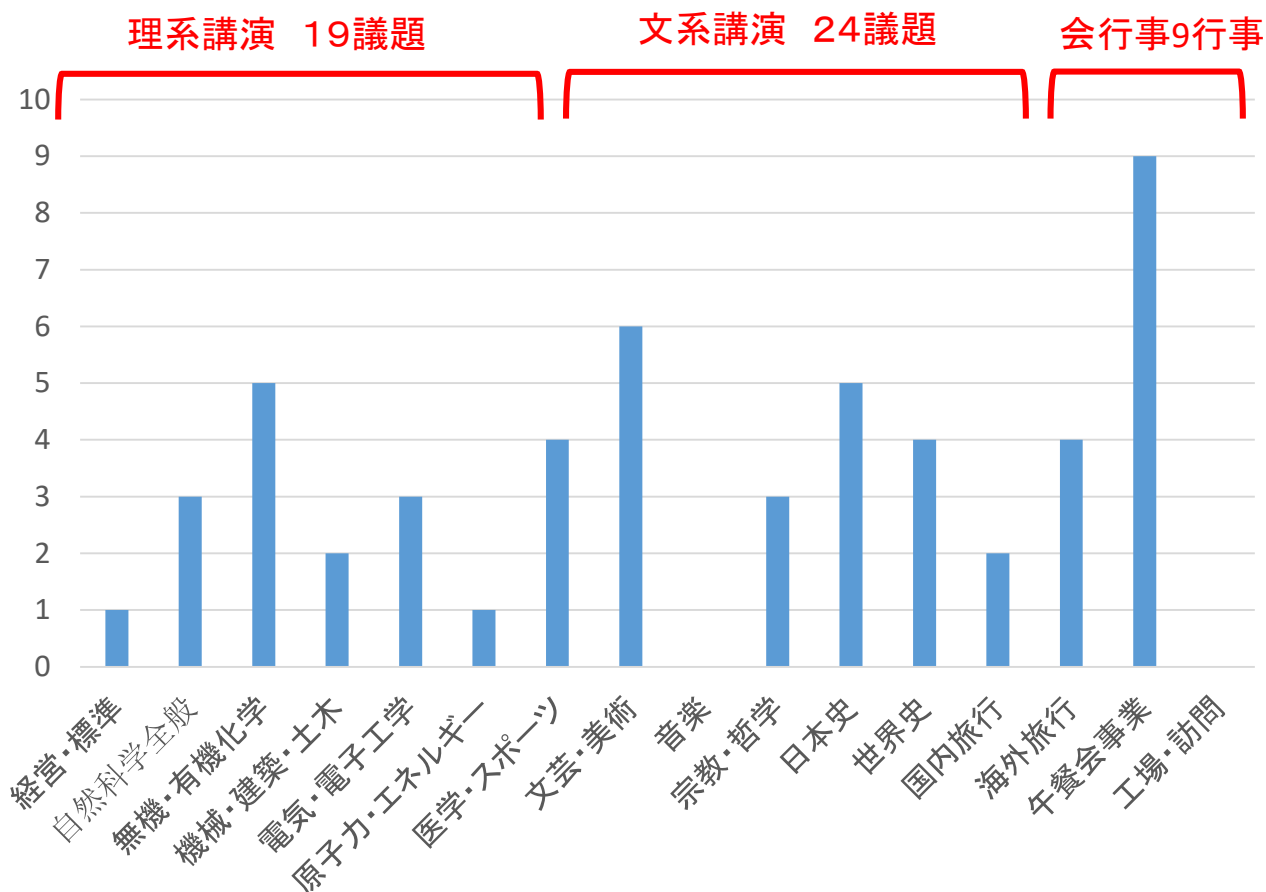

工場見学、史跡訪問等は当時は燕友会の行事であった

蔵前午餐会行事内容の分類

Contents
トップ
講演会
午餐会
燕友会
懇話会
見学会
支部交流会
ゴルフ会
俳句同好会
テニス同好会
ハイキング
囲碁将棋同好会
リンク

理系の講演は減少し
 燕友会の工場見学、史跡訪問がご参会に編入されたので
 午餐会の行事が増加した

蔵前午餐会行事内容の分類

Contents
トップ
講演会
午餐会
燕友会
懇話会
見学会
支部交流会
ゴルフ会
俳句同好会
テニス同好会
ハイキング
囲碁将棋同好会
リンク