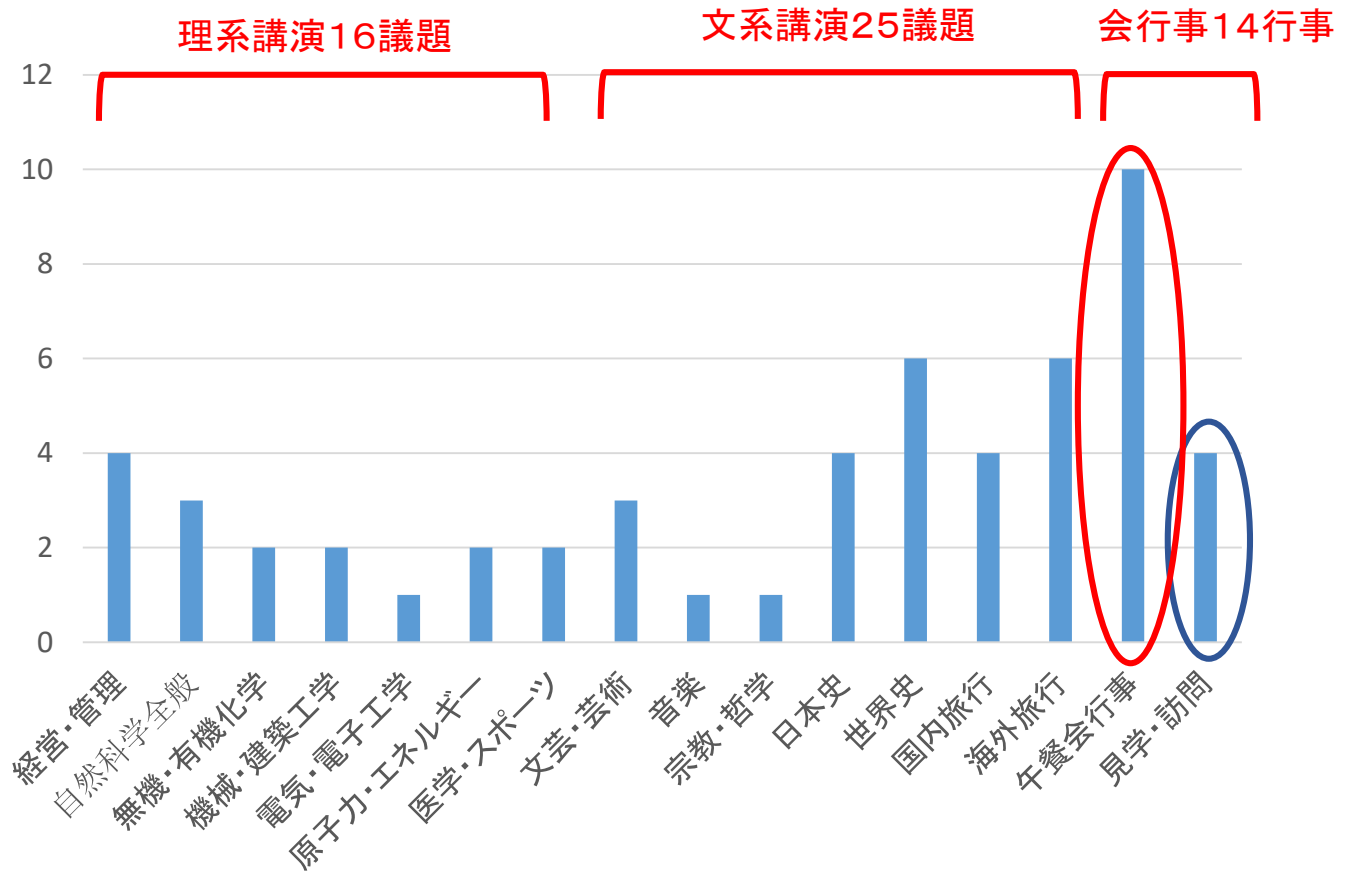

工場見学、史跡訪問等は当時は燕友会の行事であった

蔵前午餐会行事内容の分類

Contents
トップ
講演会
午餐会
燕友会
懇話会
見学会
支部交流会
ゴルフ会
俳句同好会
テニス同好会
ハイキング
囲碁将棋同好会
リンク

理系の講演は減少し
 燕友会の工場見学、史跡訪問がご参会に編入されたので
 午餐会の行事が増加した

蔵前午餐会行事内容の分類

Contents
トップ
講演会
午餐会
燕友会
懇話会
見学会
支部交流会
ゴルフ会
俳句同好会
テニス同好会
ハイキング
囲碁将棋同好会
リンク